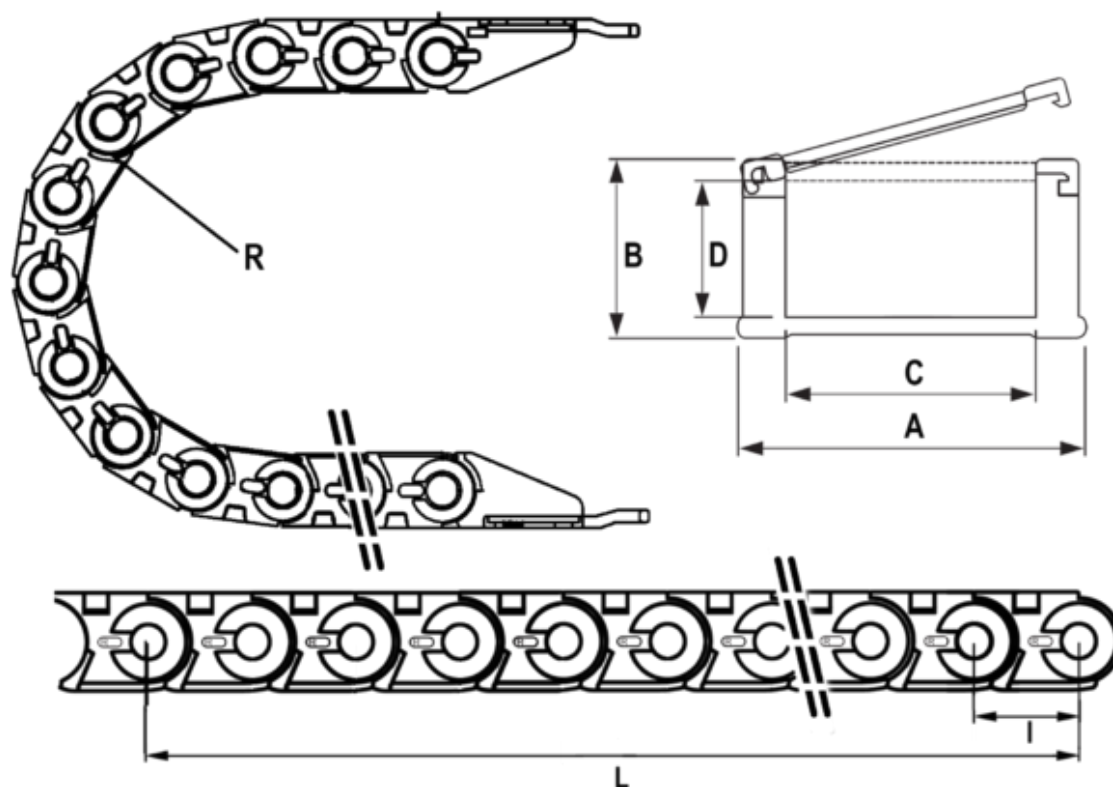

Varenummer: 18CPS03377R045
Beskrivelse: Energikæde, CPS MINI
Type CPS033.77.R45-990L (30 LK)

Mål

Fuld længde	= 990mm
Indv. Bredde	= 77
Indv. Højde	= 23
Led Længde(Pitch)	= 33
Radius	= 045
Udv. Bredde	= 93
Udv. Højde	= 31